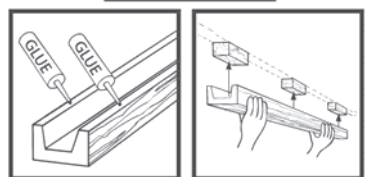

13x20 - 15x15 - 23x21

5x10 - 10x10 - 12x12 - 5,5x14

DWCDf005 - 06/2008 ©NMC sa Gert-Noël-Straße - B-4731 Eynatten

we will succeed together

Poutres
Balken
Beams
Vigas
БАЛОК
ВЕЛЕК

we will succeed together

Beam 10-10 DARK-BROWN
Beam 10-10 LIGHT-BROWN
Length 2m, 3m