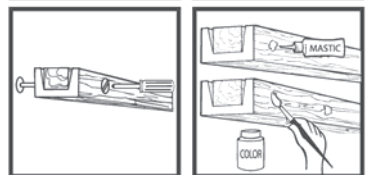

13x20 - 15x15 - 23x21

5x10 - 10x10 - 12x12 - 5,5x14

DWCDf005 - 06/2008 ©NMC sa Gert-Noël-Straße - B-4731 Eynatten

we will succeed together

Poutres
Balken
Beams
Vigas
БАЛОК
ВЕЛЕК

we will succeed together

Beam 10-10 DARK-BROWN
Beam 10-10 LIGHT-BROWN
Length 2m, 3m