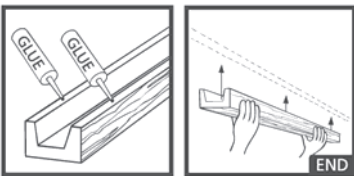

13x20 - 15x15 - 23x21

5x10 - 10x10 - 12x12 - 5,5x14

DWCDf005 - 06/2008 ©NMC sa Gert-Noël-Straße - B-4731 Eynatten

we will succeed together

Poutres
Balken
Beams
Vigas
БАЛОК
ВЕЛЕК

we will succeed together

Beam 10-10 DARK-BROWN
Beam 10-10 LIGHT-BROWN
Length 2m, 3m